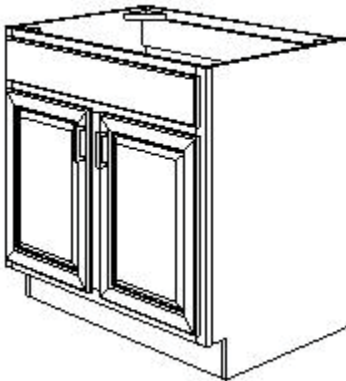

PN#	Description
VA2421	24"W x 34.5"H x 21"D - 2 Doors
VA3021	30"W x 34.5"H x 21"D - 2 Doors
VA3621	36"W x 34.5"H x 21"D - 2 Doors

Vanity Drawer Base

PN#	Description
VDB12-3	12"W x 34.5"H x 21"D - 3 Drawers
VDB15-3	15"W x 34.5"H x 21"D - 3 Drawers
VDB18-3	18"W x 34.5"H x 21"D - 3 Drawers